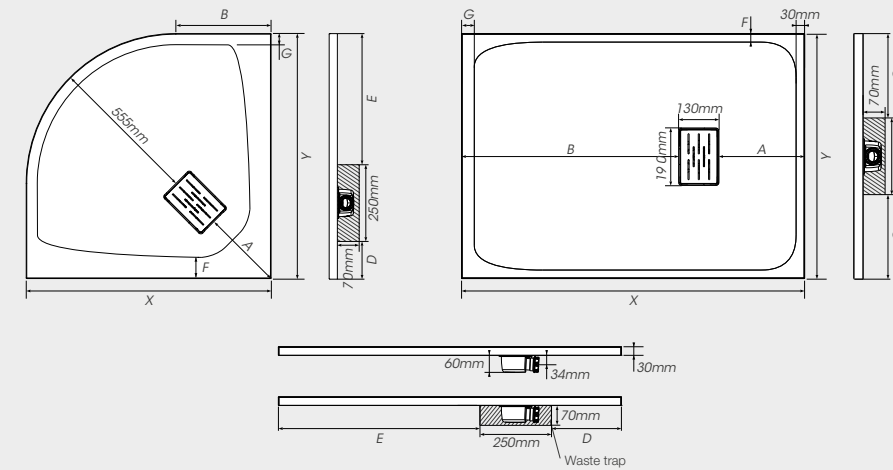

Product codes shown in the table are for white trays, to order a coloured tray where the size is available, add the relevant letter to the end of the code:

Anthracite add A (e.g. RD9002A),
Grey add P (e.g. RD9002P),
Black add N (e.g. RD9002N),
Sable add S (e.g. RD9002S).

Dimensions

Maximum cutting area
(If the tray is not fully recessed, the cut dimensions must be positioned against the walls)

X	Y	A	B	C	D	E	F	G
800	800	155	250	-	55	495	0	40
900	900	300	350	-	155	495	80	40
700	700	285	285	225	225	225	25	30
750	750	310	310	250	250	250	30	30
800	800	335	335	275	275	275	30	30
900	900	385	385	325	325	325	30	30
1000	1000	435	435	375	375	375	30	30
900	700	255	515	225	195	455	30	40
1000	700	255	615	225	195	555	30	40
1000	800	305	565	275	245	505	30	35
1000	900	355	515	325	295	455	30	35
1100	700	255	715	225	195	655	25	140
1100	800	305	665	275	245	605	30	140
1200	700	305	765	225	245	705	30	45
1200	800	305	765	275	245	705	30	45
1200	900	355	715	325	295	655	30	40
1200	1000	355	715	375	295	655	30	40
1300	700	255	915	225	195	855	25	140
1300	800	305	865	275	245	805	30	40
1400	700	255	1015	225	195	955	25	240
1400	800	305	965	275	245	905	30	40
1400	900	355	915	325	295	855	30	40
1400	1000	355	915	375	295	855	30	40
1500	700	255	1115	225	195	1055	30	40
1500	800	305	1065	275	245	1005	30	40
1500	900	355	1015	325	295	955	30	45
1600	700	255	1215	225	195	1155	30	140
1600	800	305	1165	275	245	1105	30	40
1600	900	355	1115	325	295	1055	30	40
1600	1000	355	1115	375	295	1055	30	40
1700	700	255	1315	225	195	1255	30	40
1700	800	305	1265	275	245	1205	30	240
1700	900	305	1265	325	245	1205	130	240
1800	800	305	1365	275	245	1305	80	340
1800	900	355	1315	325	295	1255	30	40
1800	1000	355	1315	375	295	1255	30	40
1900	900	355	1415	325	295	1355	130	440
2000	1000	255	1615	375	195	1555	180	540