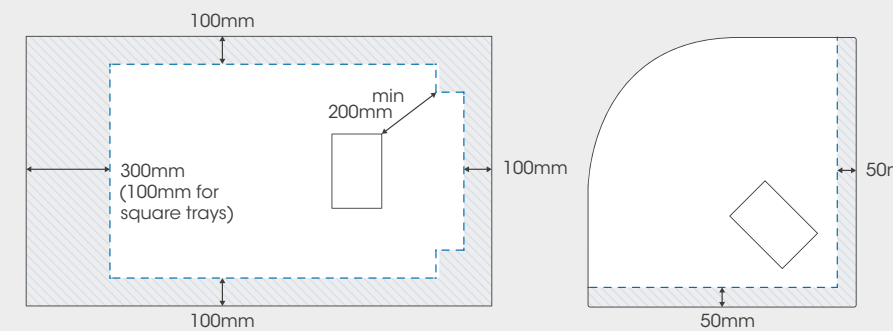

Dimensions

Maximum cutting area
(If the tray is not fully recessed, the cut dimensions must be positioned against the walls)

X	Y	A	B	C	D	E	F	G
800	800	155	250	-	55	495	0	40
900	900	300	350	-	155	495	80	40
700	700	285	285	225	225	225	25	30
750	750	310	310	250	250	250	30	30
800	800	335	335	275	275	275	30	30
900	900	385	385	325	325	325	30	30
1000	1000	435	435	375	375	375	30	30
900	700	255	515	225	195	455	30	40
1000	700	255	615	225	195	555	30	40
1000	800	305	565	275	245	505	30	35
1000	900	355	515	325	295	455	30	35
1100	700	255	715	225	195	655	25	140
1100	800	305	665	275	245	605	30	140
1200	700	305	765	225	245	705	30	45
1200	800	305	765	275	245	705	30	45
1200	900	355	715	325	295	655	30	40
1200	1000	355	715	375	295	655	30	40
1300	700	255	915	225	195	855	25	140
1300	800	305	865	275	245	805	30	40
1400	700	255	1015	225	195	955	25	240
1400	800	305	965	275	245	905	30	40
1400	900	355	915	325	295	855	30	40
1400	1000	355	915	375	295	855	30	40
1500	700	255	1115	225	195	1055	30	40
1500	800	305	1065	275	245	1005	30	40
1500	900	355	1015	325	295	955	30	45
1600	700	255	1215	225	195	1155	30	140
1600	800	305	1165	275	245	1105	30	40
1600	900	355	1115	325	295	1055	30	40
1600	1000	355	1115	375	295	1055	30	40
1700	700	255	1315	225	195	1255	30	40
1700	800	305	1265	275	245	1205	30	240
1700	900	305	1265	325	245	1205	130	240
1800	800	305	1365	275	245	1305	80	340
1800	900	355	1315	325	295	1255	30	40
1800	1000	355	1315	375	295	1255	30	40
1900	900	355	1415	325	295	1355	130	440
2000	1000	255	1615	375	195	1555	180	540